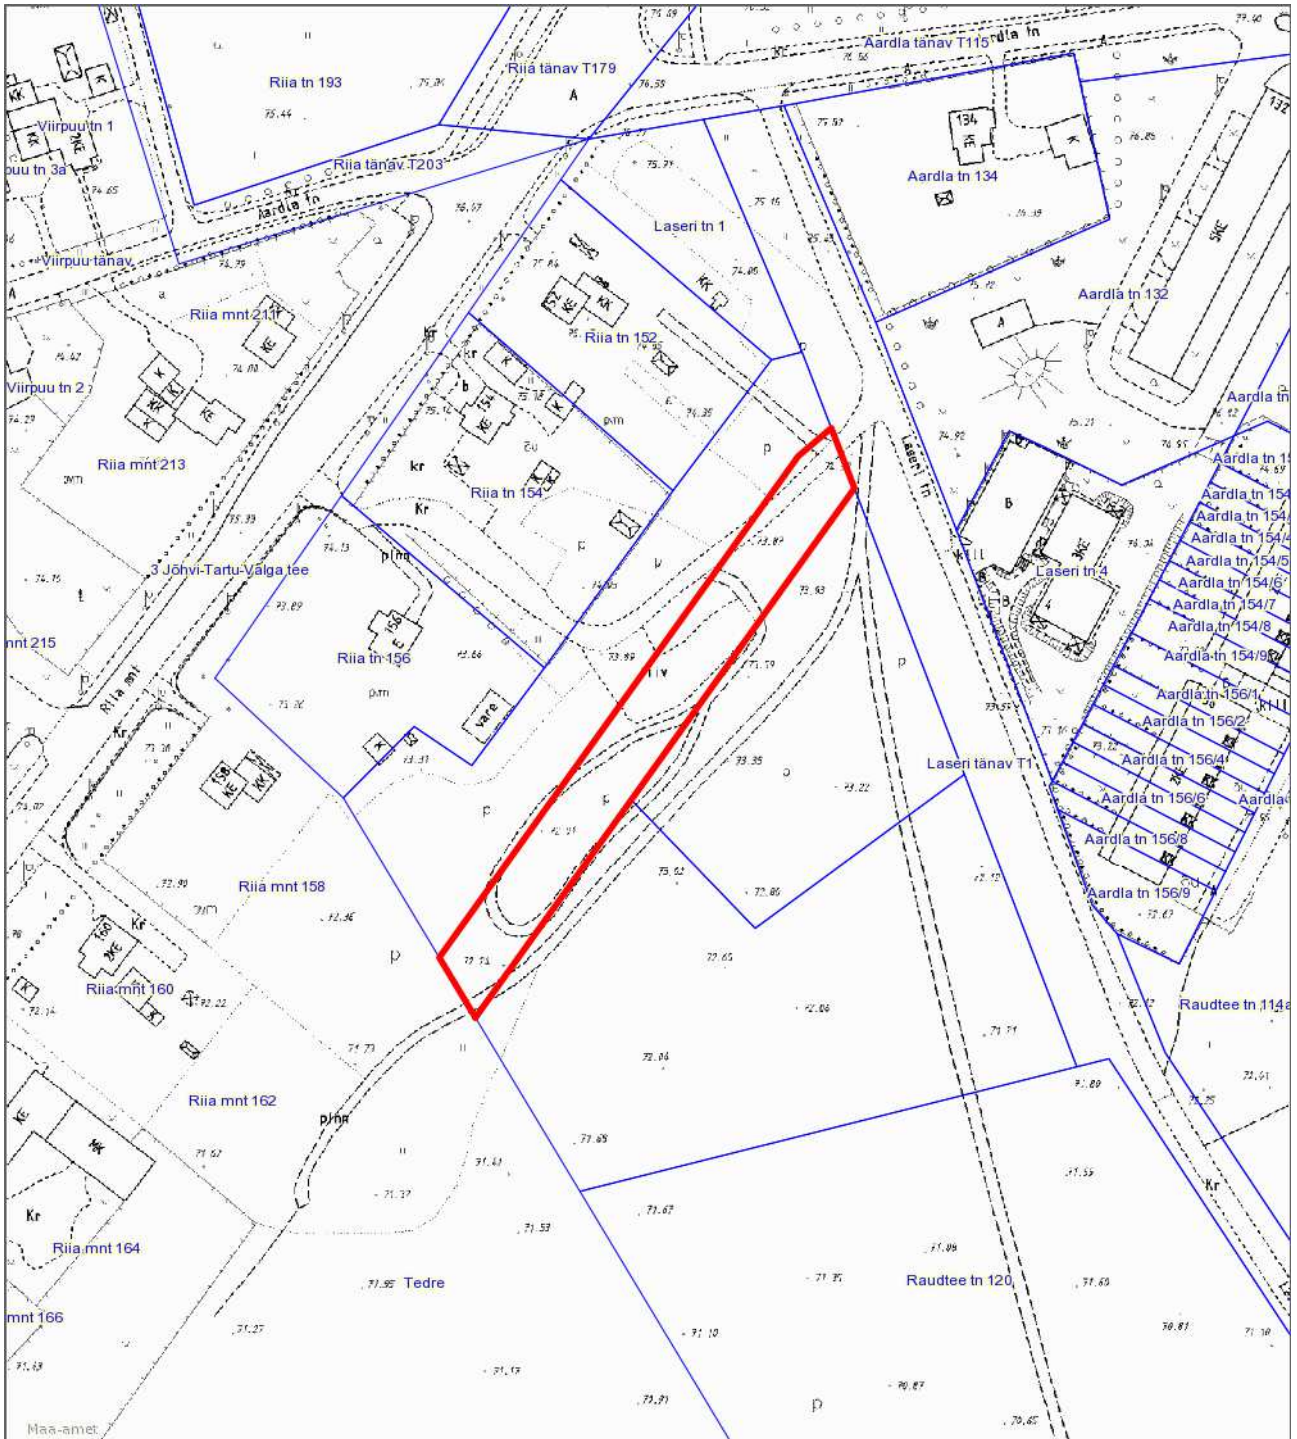

Asendiplaan
Laserei tänav T3
1 : 2000

— - krundi piir
2938 m² - pindala

Koostas: **Jelena Lindmäe**
Kuupäev: **18.03.2016**